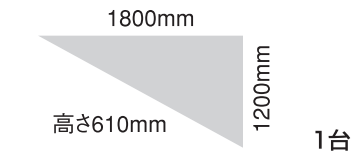

ギャラリー リブ・アート 什器一覧

北室、南室を別々の方が使用される場合は調整致しますので、
前もって御希望をお知らせ下さい。

グレー収納付展示台 (こげ茶の上板もあります)

1200mm × 600mm × 600mm 6台
(幅 × 奥行 × 高さ)

スチールパイプ脚展示台

310mm × 310mm × 715mm 1台
310mm × 310mm × 610mm 1台
275mm × 275mm × 120mm 2台
260mm × 260mm × 815mm 1台
(幅 × 奥行 × 高さ)

緑脚黄台 (こげ茶の上板もあります)

600mm × 600mm × 700mm	2台
700mm × 700mm × 800mm	3台
800mm × 800mm × 900mm	3台

(幅 × 奥行 × 高さ)

グレー角柱

300mm × 300mm × 1000mm	2台
300mm × 300mm × 700mm	2台
400mm × 400mm × 1000mm	2台
500mm × 500mm × 500mm	2台

(幅 × 奥行 × 高さ)

三角テーブル (黄色)

三角テーブル (グレー)

くもりガラス板

1800mm × 350mm × 7mm 6枚
(幅 × 奥行 × 高さ)

※使用例

黄平台

1280mm × 1080mm × 160mm 2台
1560mm × 690mm × 160mm 1台
(幅 × 奥行 × 高さ)