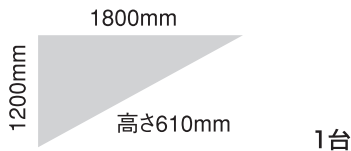

ギャラリー リブ・アート 什器一覧

北室、南室を別々の方が使用される場合は調整致しますので、
前もって御希望をお知らせ下さい。

グレー収納付展示台 (こげ茶の上板もあります)

1200mm × 600mm × 600mm 6台
(幅 × 奥行 × 高さ)

スチールパイプ脚展示台

310mm × 310mm × 715mm 1台
310mm × 310mm × 610mm 1台
275mm × 275mm × 120mm 2台
260mm × 260mm × 815mm 1台
(幅 × 奥行 × 高さ)

緑脚黄台 (こげ茶の上板もあります)

600mm × 600mm × 700mm	2台
700mm × 700mm × 800mm	3台
800mm × 800mm × 900mm	3台

(幅 × 奥行 × 高さ)

グレー角柱

300mm × 300mm × 1000mm	2台
300mm × 300mm × 700mm	2台
400mm × 400mm × 1000mm	2台
500mm × 500mm × 500mm	2台

(幅 × 奥行 × 高さ)

三角テーブル (黄色)

三角テーブル (グレー)

くもりガラス板

1800mm × 350mm × 7mm 6枚
(幅 × 奥行 × 高さ)

※使用例

黄平台

1280mm × 1080mm × 160mm 2台
1560mm × 690mm × 160mm 1台
(幅 × 奥行 × 高さ)