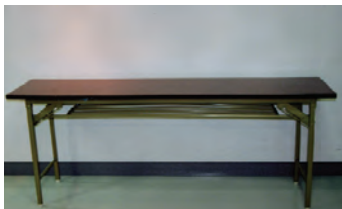

会議机

1800mm × 450mm × 700mm 6台
(幅 × 奥行 × 高さ)

ギャラリー リブ・アート

am.11:00 ~ pm.7:00 水曜定休日

〒790-0012 松山市湊町4丁目12-9メゾンM2ビル3F TEL・FAX 089-941-9558

<http://www.h3.dion.ne.jp/live-art> e-mail: live-art25@w4.dion.ne.jp